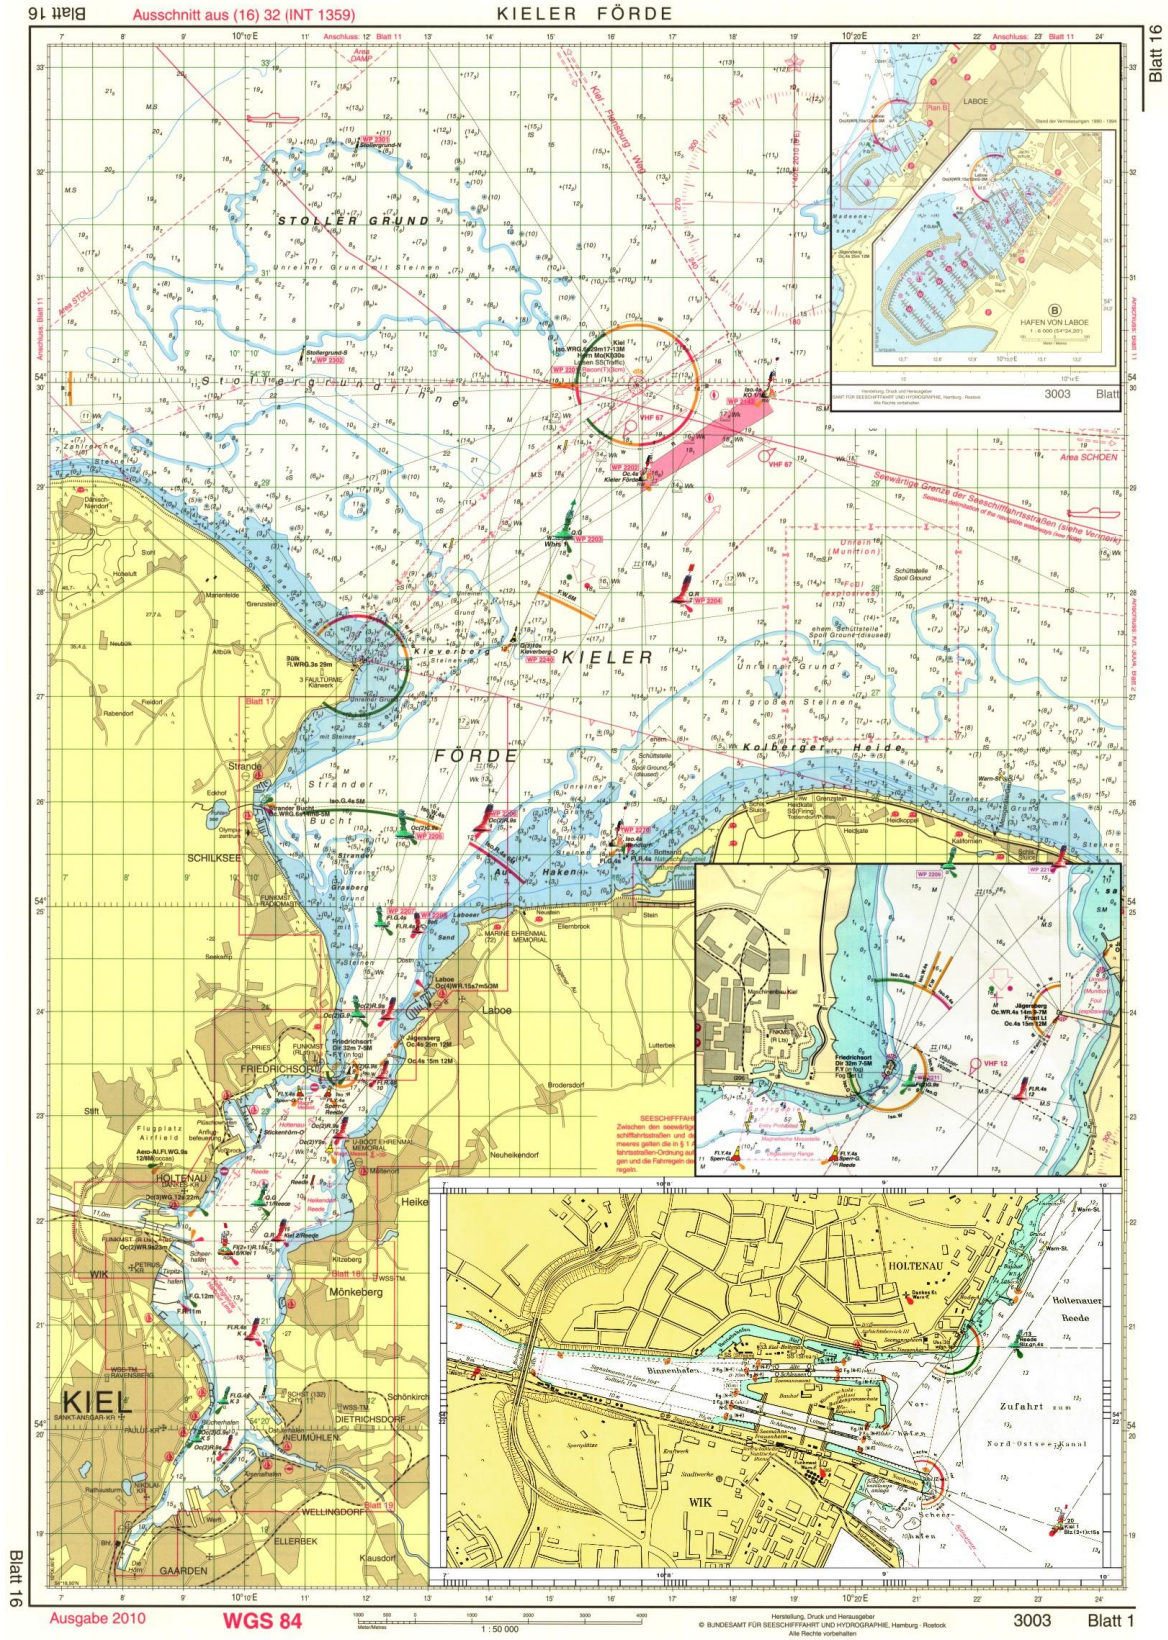

Poster um Amrum ca. 50x60cm

Maler Wirsing Glückstadt Poster ca.50 cm x 70cm

Die Elbe ca. 30 x 50cm

Hamburger Hafen bei Finkenwerder ca. 70x50cm mit Leuchtfeuern drum herum.

Hamburger Hafen ca90x50cm mit Leuchtfuern drum herum und Lichterführung,

Lühesand / Elbe ca. 50x80cm

List ca. 70x75cm

Rügen mit oder Ohne Leuchttürme(auf Anfrage)

Die Schlei ca. 58x78cm

Amrum mit Lichterführung ca. 50x60cm

Cuxhaven Elbeansteuerung ca. 70x80cm

Kieler Bucht solo ca. 40 x 60cm

Kieler Bucht ca. 90 x 130cm

Kieler Förde 55cm x 70cm, + 70cm x 90cm

This nautical chart of the Kieler Förde region includes a comprehensive legend at the top with symbols for various navigational aids such as buoys, lights, and sound signals. The chart itself features a grid, depth soundings, and detailed depictions of the harbor and surrounding land. Several inset photographs provide visual context for key landmarks:

 The chart also includes a compass rose in the bottom left corner, a scale bar, and the text 'Ausgabe 2010 WGS 84' at the bottom center. The title 'KIELER FÖRDE' is prominently displayed at the top of the chart area.