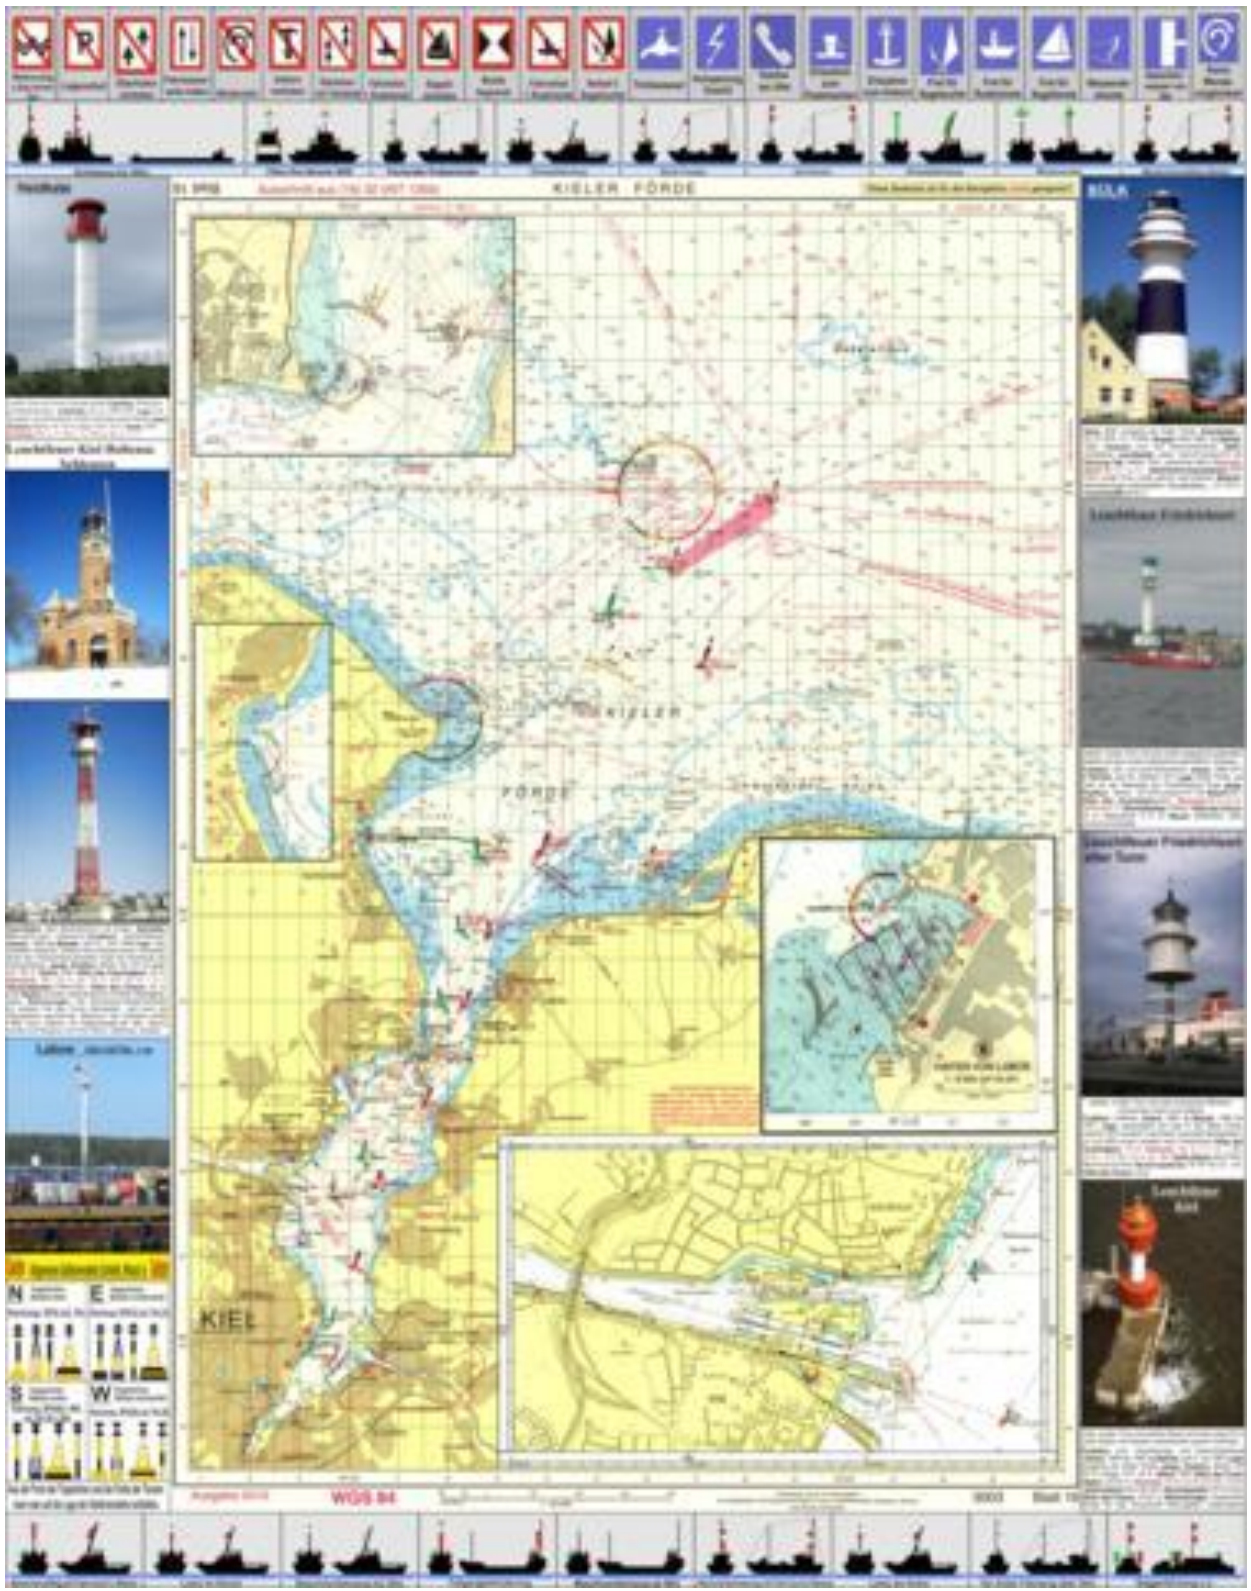

Poster um Amrum ca. 50x60cm

Maler Wirsing Glückstadt Poster ca.50 cm x 70cm

Die Elbe ca. 30 x 50cm

Hamburger Hafen bei Finkenwerder ca. 70x50cm mit Leuchtfeuern drum herum.

Hamburger Hafen ca90x50cm mit Leuchtfuern drum herum und Lichterführung,

Falshöft - Kiel ca.90x130cm

Helgoland ca. 60x80cm

Amrum + Hörnum ca. 45x65cm

Flensburger Förde ca. 45x65cm

Irische See mit Insel Men.

Kieler Förde mit Leuchttürmen ca. 75x95cm

Lister Ellbogen ca. 50cm Messing

Kieler Bucht ca. 90 x 130cm

Kieler Förde 55cm x 70cm, + 70cm x 90cm

This nautical chart of the Kieler Förde region includes a comprehensive legend at the top with symbols for various navigational aids such as buoys, lights, and sound signals. The chart itself features a grid, depth soundings, and detailed depictions of the harbor and surrounding land. Several inset photographs provide visual context for key landmarks:

 The chart also includes a compass rose in the bottom left corner, a scale bar, and the text 'Ausgabe 2010 WGS 84' at the bottom center. The title 'KIELER FÖRDE' is prominently displayed at the top of the chart area.